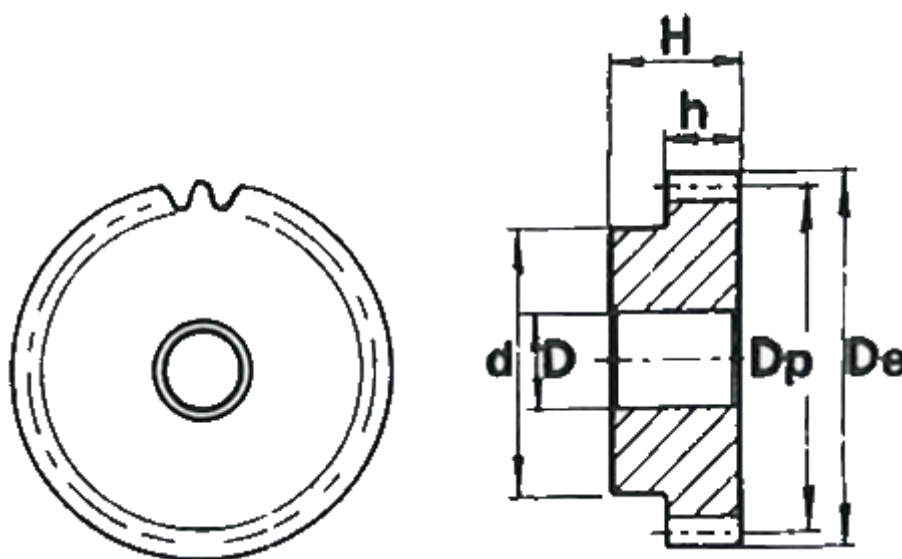

Varenummer: 616501020048
Beskrivelse: Cylindrisk tandhjul med nav
48 tdr. Modul 2

Mål

Antal tænder = 48
d = 70
D = 16
De = 100
Deling (Pitch) = 6.2832
Dp = 96
H = 35
h = 20

Modul = 2